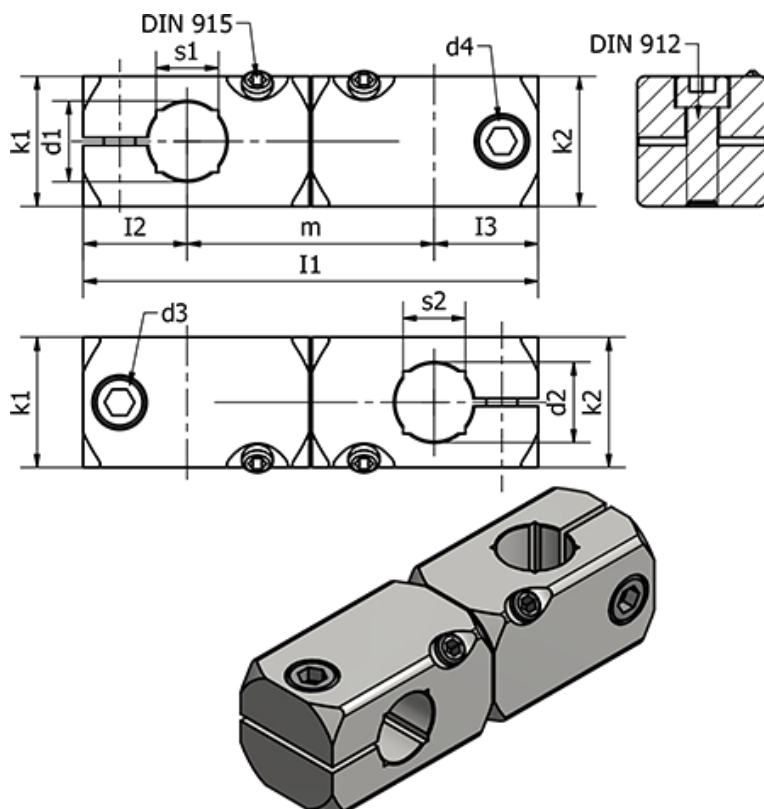

Varenummer: 20475B20B15MT

Beskrivelse: E+G Rørholder - GN 475-B20-B15-MT

Mål

d_1 = 20

d_2 = 15

d_3 = M6

d_4 = M6

Fastspændings kit for d_3 = GN 511-M6-30

Fastspændings kit for d_4 = GN 511-M6-25

I_1 = 95

I_2 = 22

I_3 = 20

k = 30

k_2 = 25

m = 53

s_1 = 16

s_2 = 12

Vægt (g) = 165